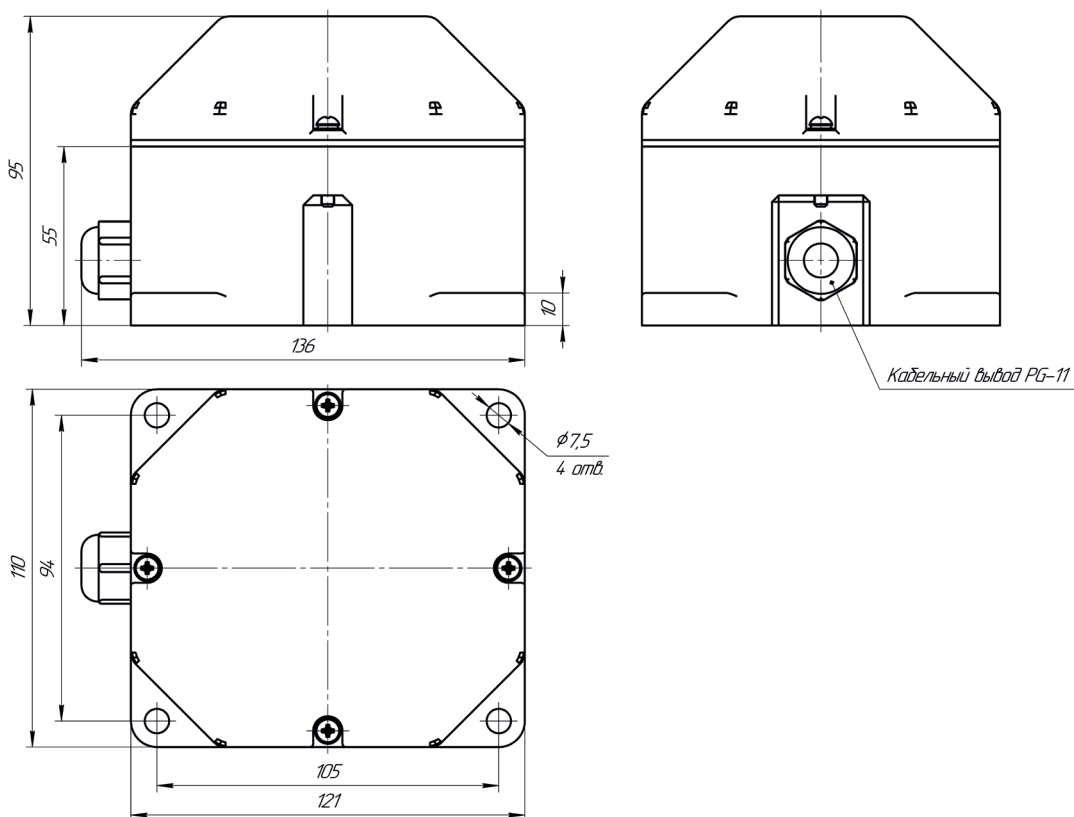

Потребляемая мощность, не более Вт	9
Номинальное напряжение питания постоянного или переменного тока (диапазон)	110 (36 - 160)
Световой поток, не менее, лм	600
Срок службы, час	50 000
Класс защиты	IP 54
Габаритные размеры	136x110x95
Масса, не более, кг	0,7

Габаритный чертеж