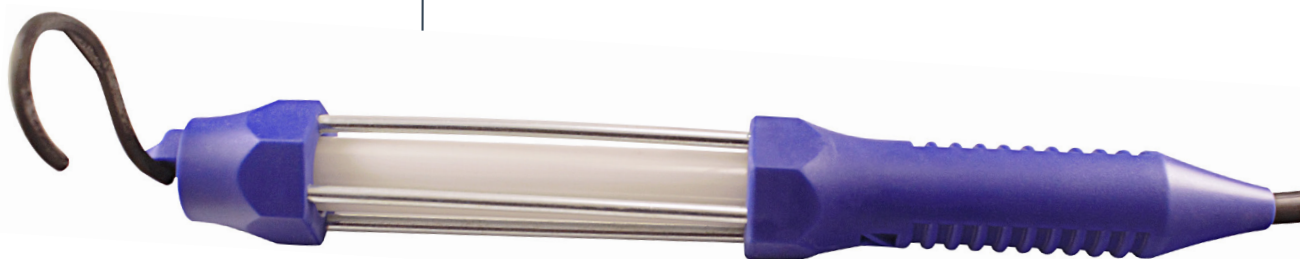

СВЕТИЛЬНИК ПЕРЕНОСНОЙ СП - 01

для местного освещения
рабочей зоны в условиях
недостаточного общего
освещения

Переносной светильник Рубин является светодиодным осветительным прибором повышенной прочности.

Светильник имеет корпус из поликарбоната, оснащенный металлическими ребрами жесткости с антикоррозийным покрытием, которые защищают лампы от внешних механических воздействий.

Водозащита обеспечивается неразборной герметичной конструкцией.

Для удобства эксплуатации предусмотрен металлический крюк.
Направленный световой поток обеспечивает лучшее освещение рабочей зоны.

Предназначен для местного освещения рабочей зоны в условиях недостаточного общего освещения:

- в автомастерских, сервисах, гаражах;
- в производственных, подсобных помещениях;
- в мастерских, на стройках и т.д.
- при проведении ремонтных работ в тоннелях, подземных переходах, РЖД, метрополитена
- в труднодоступных местах (щитовых шкафах, кладовках и т.д.)

Электрические параметры и характеристики

Наименование параметра	Значение
Номинальное напряжение питания, В	24 (20-29)*
Род тока	Постоянный любого направления
Потребляемая мощность, не более, Вт	8
Световой поток, не менее, лм	400
Цвет свечения	Белый
Степень защиты	IP 67
Длина кабеля для подключения, в зависимости от исполнения, м	До 20
Наработка до отказа, не менее, ч	25 000
Диапазон рабочих температур, °С	от - 60 до + 50

* Возможно изготовление с напряжением питания 12 В и 220 В

Преимущества:

малое энергопотребление | высокая надежность | повышенная устойчивость | долговечность | защита от поражения током | защита от воды