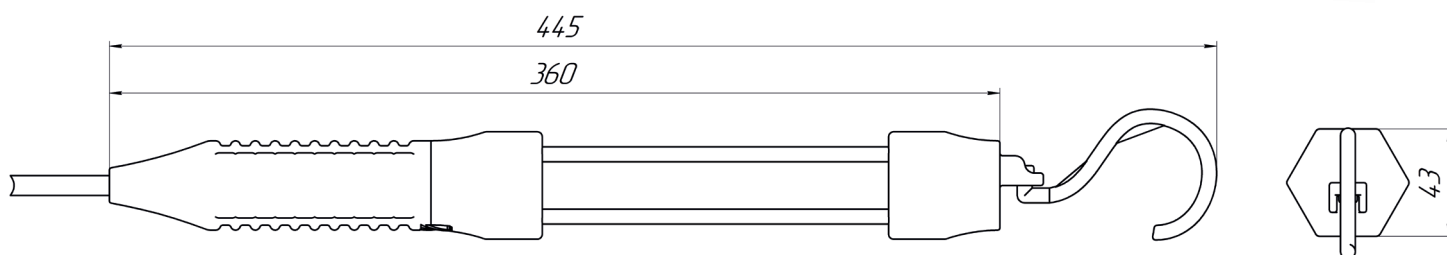

СВЕТИЛЬНИК ПЕРЕНОСНОЙ СП - 01

для местного освещения
рабочей зоны в условиях
недостаточного общего
освещения

Переносной светильник Рубин является светодиодным осветительным прибором повышенной прочности.

Для удобства эксплуатации предусмотрен металлический крюк.
Направленный световой поток обеспечивает лучшее освещение рабочей зоны.

Предназначен для местного освещения рабочей зоны в условиях недостаточного общего освещения:

Электрические параметры и характеристики

Наименование параметра	Значение
Номинальное напряжение питания, В	24 (20-29)*
Род тока	Постоянный любого направления
Потребляемая мощность, не более, Вт	8
Световой поток, не менее, лм	400
Цвет свечения	Белый
Степень защиты	IP 67
Длина кабеля для подключения, в зависимости от исполнения, м	До 20
Наработка до отказа, не менее, ч	25 000
Диапазон рабочих температур, °С	от - 60 до + 50