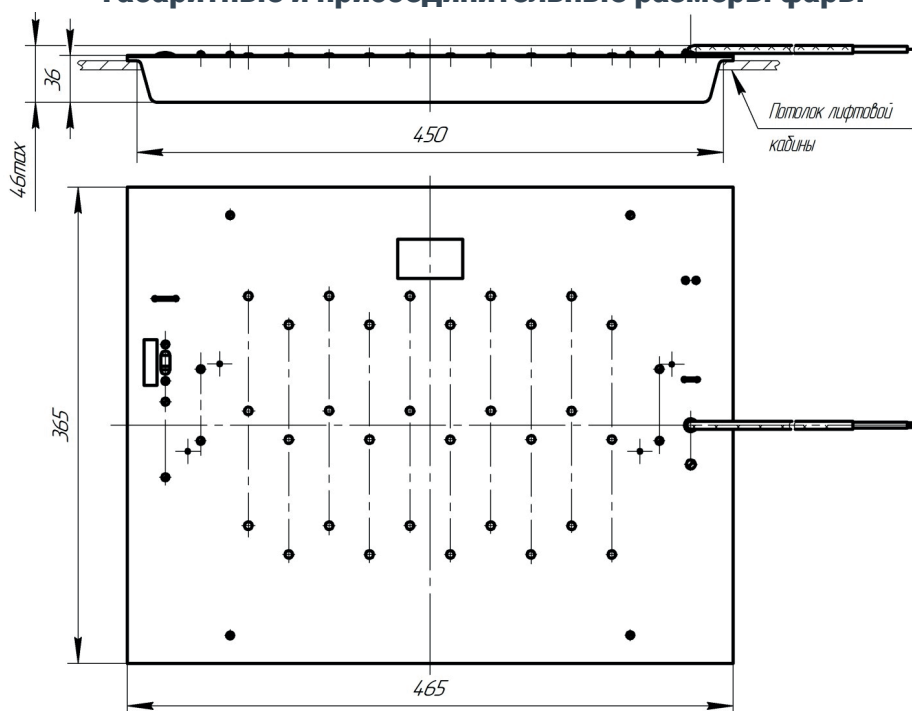

Габаритные и присоединительные размеры фары

Основные технические характеристики:

- Освещенность в номинальном режиме на расстоянии 2,1 м.....не менее 125 лк
- Освещенность в аварийном режиме на расстоянии 2,1 м.....не менее 1 лк
- Напряжение питания..... ~ 90 ± 260 В
- Потребляемая мощность.....не более 20 Вт
- Масса не более.....3 кг
- Габаритные размеры.....465x365x37