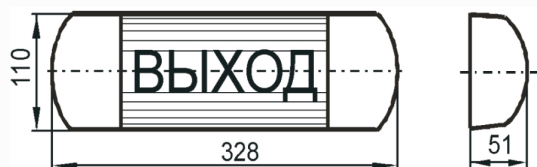

СВЕТИЛЬНИКИ СПЕЦИАЛЬНОГО НАЗНАЧЕНИЯ СПА - 64

аварийное освещение

Напряжение питания, В	Потребляемая мощность, Вт	Степень защиты	Диапазон рабочих температур, °С	Масса, кг
~220 (СПА-64-01, СПА-64-15, СПА-64-31, СПА-64-33)	не более 2	IP 40	0 ~ 35	0,6
~220 (СПА-64-16, СПА-64-30, СПА-64-32)	не более 5	IP 40	0 ~ 35	0,6