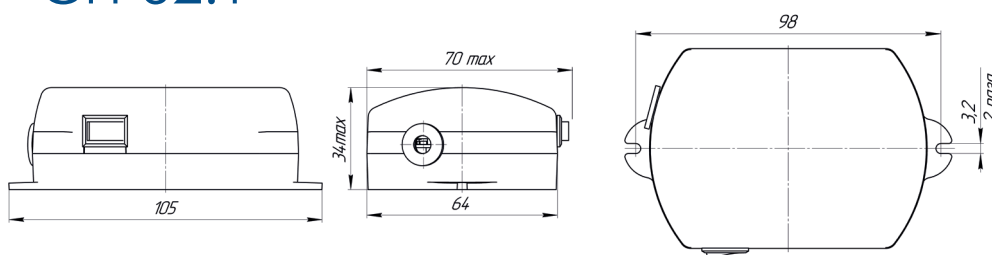

СВЕТИЛЬНИК СВЕТОДИОДНЫЙ СП - 52

для использования в качестве вспомогательного и дежурного освещения, в том числе подсветки камер, шкафов, электрощитов

СП-52

СП-52.1

Электрические и световые параметры

Номинальное напряжение, В	Род тока	Освещенность, лк (1 м)	Потребляемая мощность, Вт, не более	Цвет свечения	Масса, г не более
12	постоянный и переменный	10	5	белый теплый, белый холодный	100
		20 (У)			
24	постоянный и переменный	15			
		30 (У)			
36	постоянный и переменный	15			
		30 (У)			
42	постоянный и переменный	15			
		30 (У)			
230	переменный	15, 30 (У)			

Изготавливаются по ЯШГК. 432229.064 ТУ
Климатическое исполнение УХЛ3.1 (от - 20 С до + 45 С) по
ГОСТ 15150-69

Степень защиты - IP 40
Световой поток, лм - 270