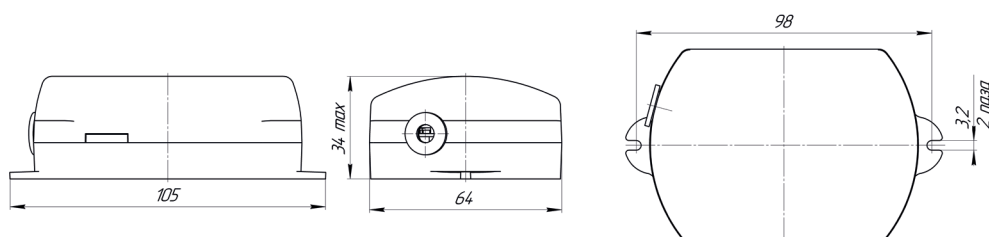

СВЕТИЛЬНИК СВЕТОДИОДНЫЙ СП - 52

для использования в качестве вспомогательного и дежурного освещения, в том числе подсветки камер, шкафов, электрощитов

СП-52

СП-52.1

Электрические и световые параметры

Номинальное напряжение, В	Род тока	Освещенность, лк (1 м)	Потребляемая мощность, Вт, не более	Цвет свечения	Масса, г не более
12	постоянный и переменный	10	5	белый теплый, белый холодный	100
		20 (У)			
24	постоянный и переменный	15			
		30 (У)			
36	постоянный и переменный	15			
		30 (У)			
42	постоянный и переменный	15			
		30 (У)			
230	переменный	15, 30 (У)			

Изготавливаются по ЯШГК. 432229.064 ТУ
Климатическое исполнение УХЛ3.1 (от - 20 С до + 45 С) по
ГОСТ 15150-69

Степень защиты - IP 40
Световой поток, лм - 270